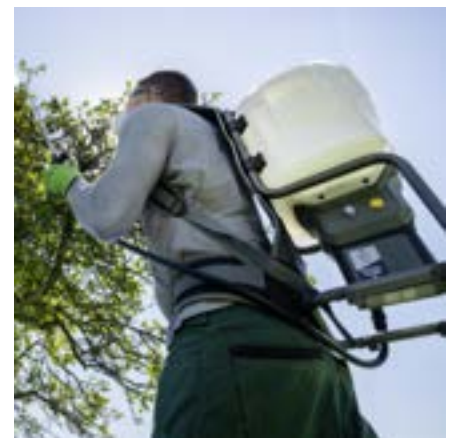

Geringer Stromverbrauch

- Erlaubt stundenlange Einsätze ohne Akkuwechsel.